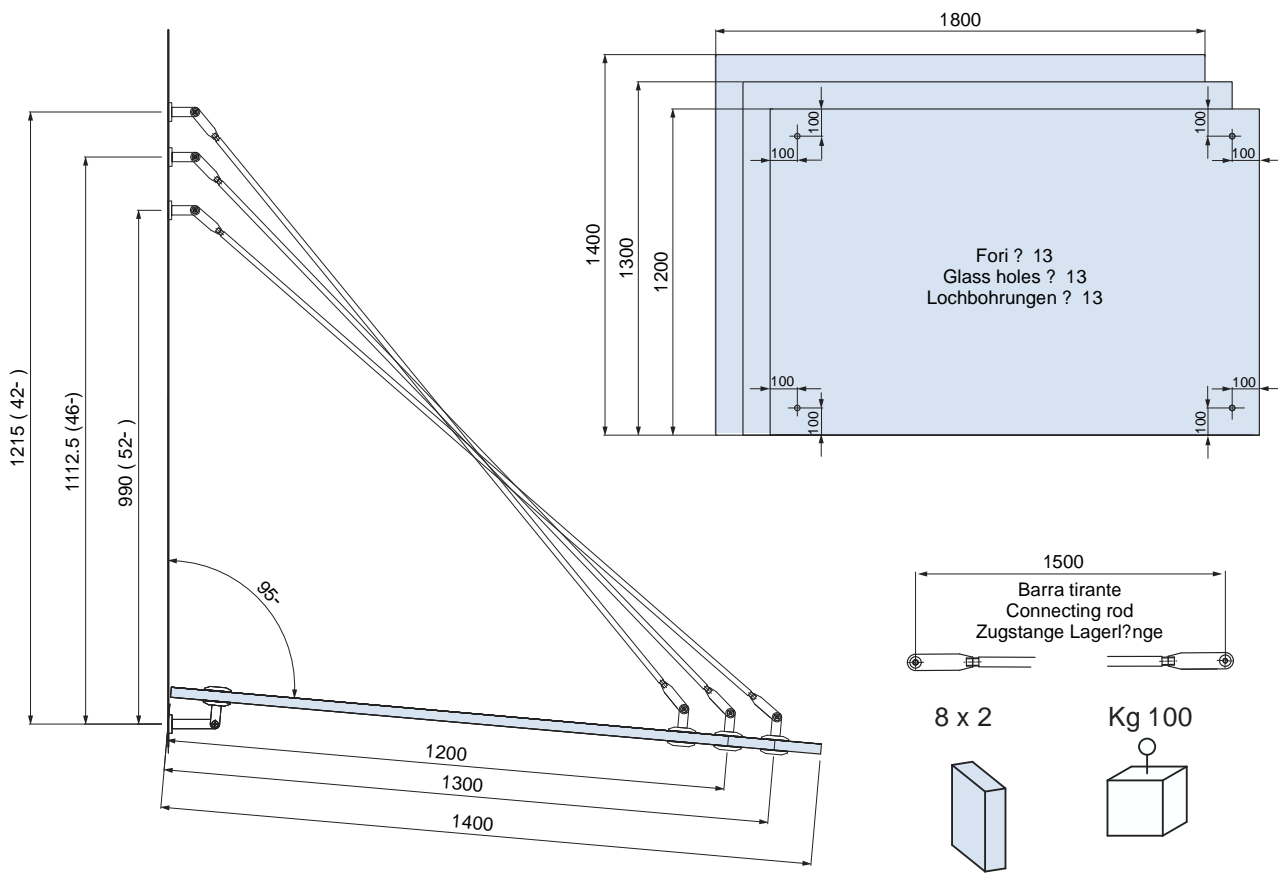

# Фурнитура для стеклянных козырьков серия ECOSKY

ES-G2083 E3  
Punto di fissaggio superiore  
Upper fastening point  
Befestigungspunkt oben

ES-G2083 E1  
Punto di fissaggio inferiore  
Lower fastening point  
Befestigungspunkt unten

ES-G2083E  
Barra tirante lunghezza standard 1500 mm.  
Connecting rod standard length 1500 mm.  
Zugstange Lager?nge 1500 mm.

ES-G2083 E2  
Fissaggio a punto sul vetro ? 58  
Point fitting  
Punkthalter