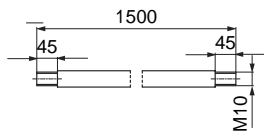

# Фурнитура для стеклянных козырьков серия ECOSKY

ES-G2083 E3  
Punto di fissaggio superiore  
Upper fastening point  
Befestigungspunkt oben

ES-G2083 E1  
Punto di fissaggio inferiore  
Lower fastening point  
Befestigungspunkt unten

ES-G2083E  
Barra tirante lunghezza standard 1500 mm.  
Connecting rod standard length 1500 mm.  
Zugstange Lager?nge 1500 mm.

ES-G2083 E2  
Fissaggio a punto sul vetro ? 58  
Point fitting  
Punkthalter