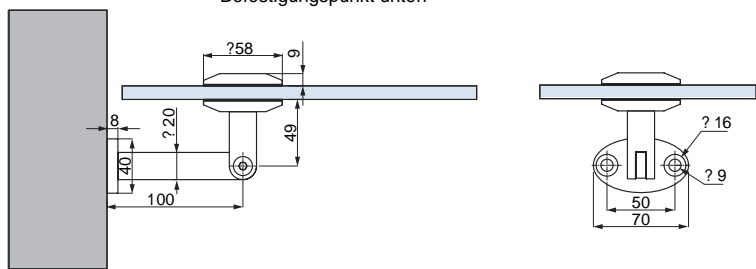

# Фурнитура для стеклянных козырьков серия ECOSKY

ES-G2083 E3  
Punto di fissaggio superiore  
Upper fastening point  
Befestigungspunkt oben

ES-G2083 E1  
Punto di fissaggio inferiore  
Lower fastening point  
Befestigungspunkt unten

ES-G2083E  
Barra tirante lunghezza standard 1500 mm.  
Connecting rod standard length 1500 mm.  
Zugstange Lager?nge 1500 mm.

ES-G2083 E2  
Fissaggio a punto sul vetro ? 58  
Point fitting  
Punkthalter