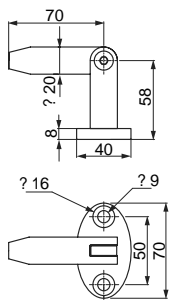

# Фурнитура для стеклянных козырьков серия ECOSKY

ES-G2083 E3  
Punto di fissaggio superiore  
Upper fastening point  
Befestigungspunkt oben

ES-G2083 E1  
Punto di fissaggio inferiore  
Lower fastening point  
Befestigungspunkt unten

ES-G2083E  
Barra tirante lunghezza standard 1500 mm.  
Connecting rod standard length 1500 mm.  
Zugstange Lager?nge 1500 mm.

ES-G2083 E2  
Fissaggio a punto sul vetro ? 58  
Point fitting  
Punkthalter